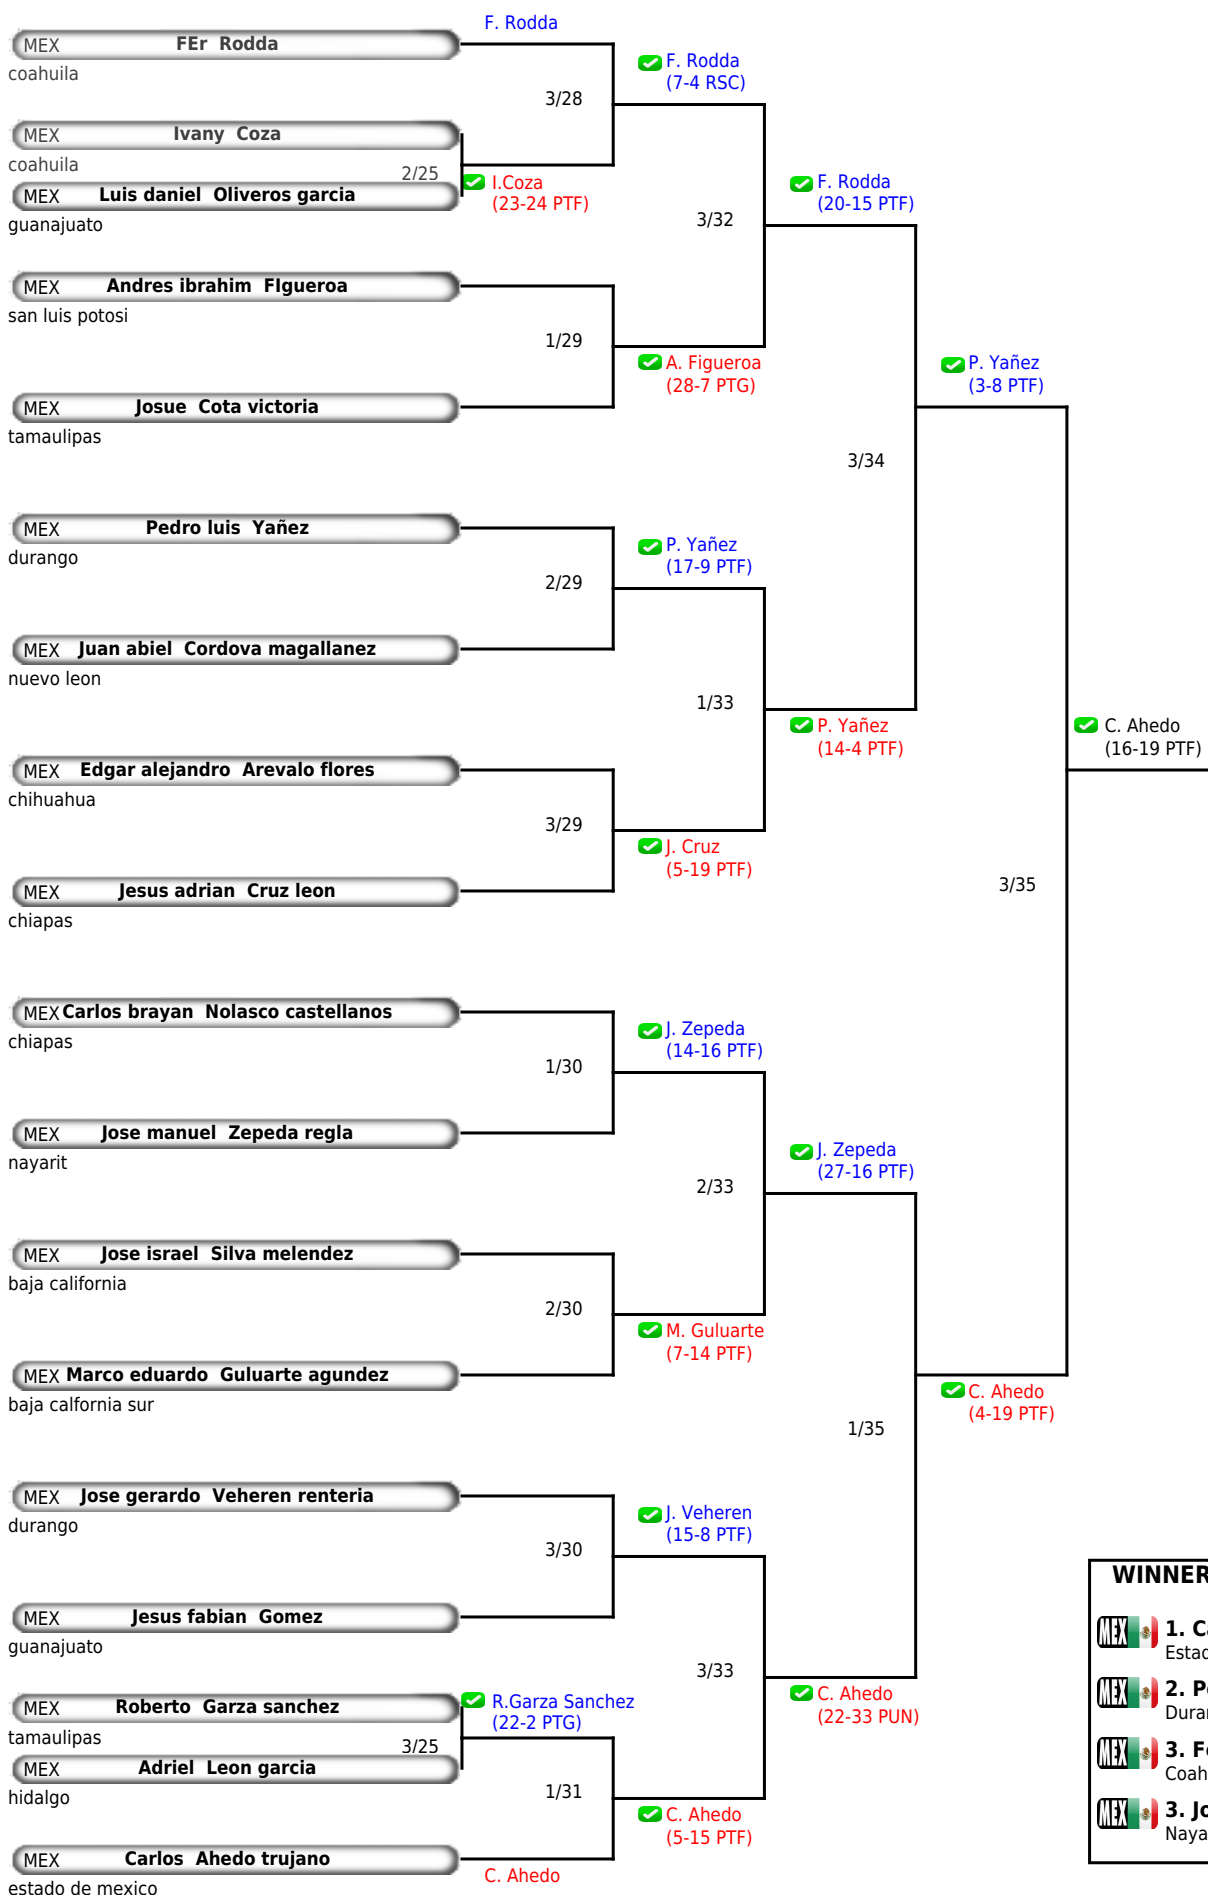

D1 Pre-Selectivo Nacional Cintas Negras SUB-20

Junior_B Male 80 Power: 18 / Size: 5 competitors: 18

06 Feb 2021

Name / Team Rnd 1 Rnd 2 Q-Final S-Final Final Winner

RSC: Referee stops contest
PFT: Final score
PTG: Point gap
GDP: Golden point
SUP: Superiority
WDR: Withdrawal
DSQ: Disqualification
DQB: Unsportsmanlike behavior
PUN: Punitive declaration

WINNERS:

- **1. Carlos Ahedo Trujano**
  Estado De Mexico
- **2. Pedro Luis Yañez**
  Durango
- **3. Fer Rodda**
  Coahuila
- **3. Jose Manuel Zepeda Regla**
  Nayarit